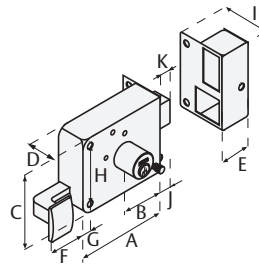

Cerraduras de sobreponer

Cerraduras de sobreponer de caja para puertas metálicas o de madera

Con **4** llaves

715

Cerradura estándar para puertas de abatir. Cerrojo accionado con doble vuelta de la llave por ambos lados y picaporte de una pieza con cierre de golpe, que abre con llave por el exterior y jaladera por el interior. Exclusivo botón de seguridad de doble función (abierto/cerrado).

ACABADO:  ABG

PERNOS: 

CLAVE	MODELO	PRECIO	EMPAQUE		EMPAQUE VISUAL		
			INDIVIDUAL O COLECTIVO	EMBARQUE	CLAVE	TIPO EMP.	PRECIO
92	715 CL D ABG	154.00	25	25	460	BP	171.00
93	715 CL I ABG	154.00	25	25	461	BP	171.00

715	MEDIDAS											
		A	B	C	D	E	F	G	H	I	J	K
	mm	95.0	46.5	83.0	24.0	36.2	26.7	9.0	65.0	45.0	12.0	23.0
In	3.740	1.830	3.267	0.944	1.425	1.051	0.354	2.559	1.772	0.472	0.905	

Con **4** llaves

715 IF®

Cerradura instafácil® con cilindro exterior integrado en un sólo cuerpo que permite una instalación rápida y fácil para espesores de puerta hasta de 38 mm.