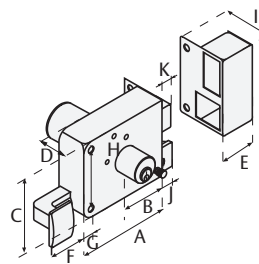

Cerraduras de sobreponer

Cerraduras de sobreponer de caja para puertas metálicas o de madera

Con **4** llaves

715

Cerradura estándar para puertas de abatir. Cerrojo accionado con doble vuelta de la llave por ambos lados y picaporte de una pieza con cierre de golpe, que abre con llave por el exterior y jaladera por el interior. Exclusivo botón de seguridad de doble función (abierto/cerrado).

ACABADO:  ABG

PERNOS: 

CLAVE	MODELO	PRECIO	EMPAQUE		EMPAQUE VISUAL		
			INDIVIDUAL O COLECTIVO	EMBARQUE	CLAVE	TIPO EMP.	PRECIO
92	715 CL D ABG	154.00	25	25	460	BP	171.00
93	715 CL I ABG	154.00	25	25	461	BP	171.00

715	MEDIDAS											
		A	B	C	D	E	F	G	H	I	J	K
	mm	95.0	46.5	83.0	24.0	36.2	26.7	9.0	65.0	45.0	12.0	23.0
In	3.740	1.830	3.267	0.944	1.425	1.051	0.354	2.559	1.772	0.472	0.905	

Con **4** llaves

715 IF®

Cerradura instafácil® con cilindro exterior integrado en un sólo cuerpo que permite una instalación rápida y fácil para espesores de puerta hasta de 38 mm.